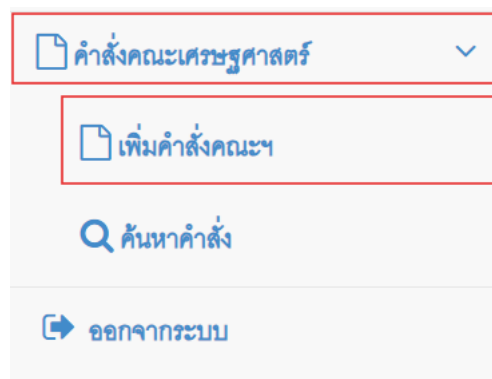

๒. Log in ด้วย CMU IT Account ของผู้ใช้งานระบบ

๓. เข้ามาสู่หน้าจอหลักของระบบฐานข้อมูลคำสั่งคณะเศรษฐศาสตร์

๔. Click ที่เมนู คำสั่งคณะเศรษฐศาสตร์

๕. Click ที่เมนู เพิ่มคำสั่งคณะฯ

๖. ลำดับที่และเลขที่คำสั่งจะ แสดงขึ้นมาโดยอัตโนมัติ ไม่สามารถแก้ไขได้