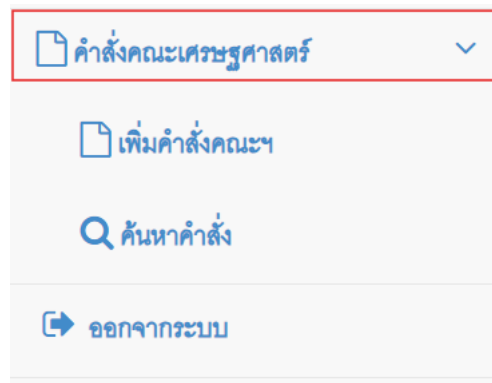

๒. Log in ด้วย CMU IT Account ของผู้ใช้งานระบบ

๓. เข้ามาสู่หน้าจอหลักของระบบฐานข้อมูลคำสั่งคณะเศรษฐศาสตร์

๔. Click ที่เมนู คำสั่งคณะเศรษฐศาสตร์

๕. Click ที่เมนู เพิ่มคำสั่งคณะฯ

๖. ลำดับที่และเลขที่คำสั่งจะ แสดงขึ้นมาโดยอัตโนมัติ ไม่สามารถแก้ไขได้